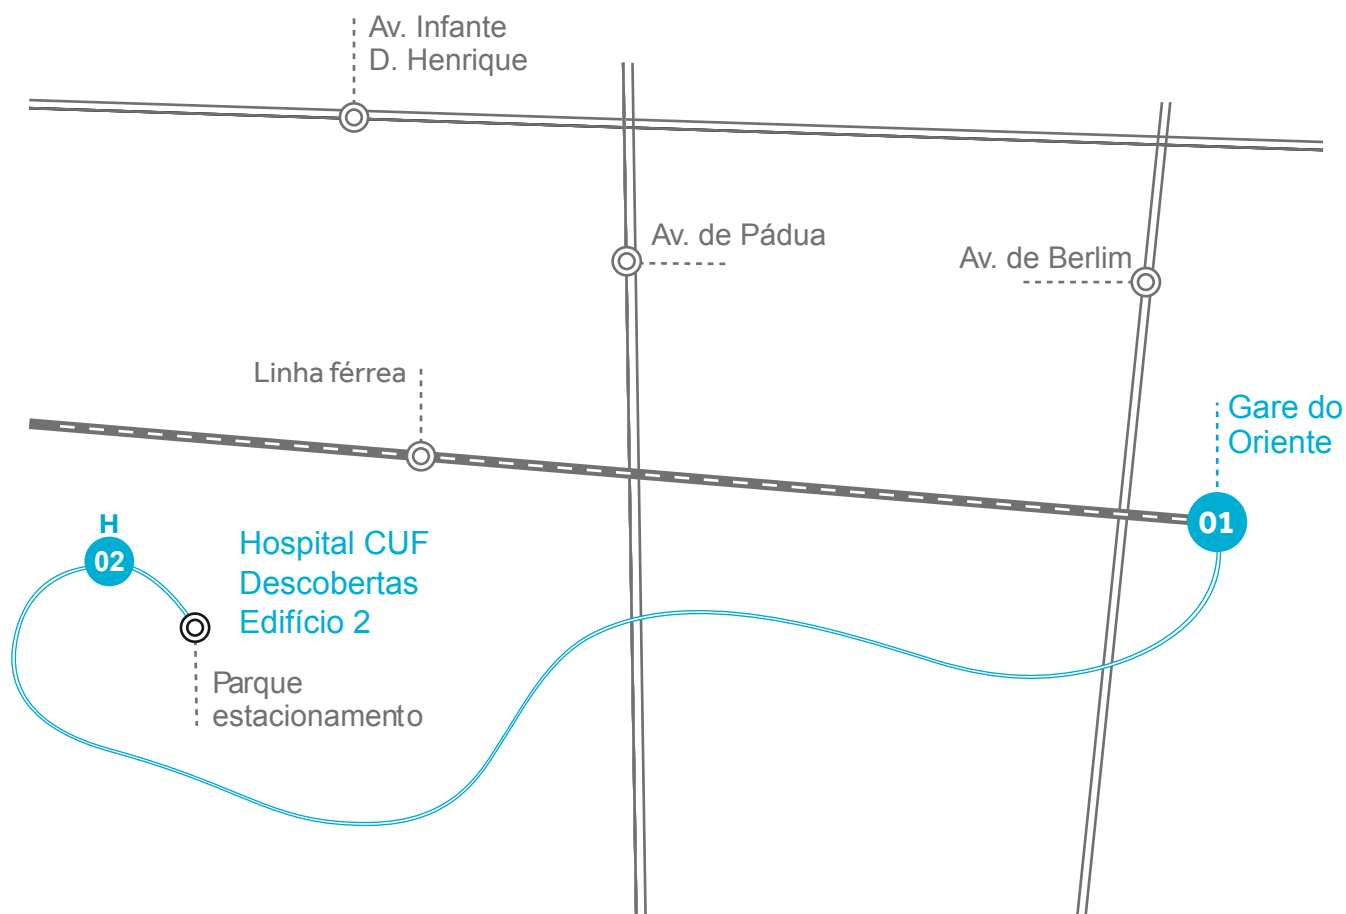

SERVIÇO MINIBUS

HOSPITAL CUF DESCOBERTAS

PARAGENS

01 Gare do Oriente

Em frente à porta principal do Centro Comercial Vasco da Gama Sentido Norte/Sul

02 Hospital CUF Descobertas

Edifício 2
R. Mário Botas (Parque das Nações)

HORÁRIO SERVIÇO MINIBUS

HOSPITAL CUF DESCOBERTAS

Todos os dias úteis e sábados*

Transporte gratuito em carrinha identificada

PARTIDAS GARE DO ORIENTE

Manhã	Tarde	Sábados
07h15	13h40	07h00
07h30	14h10	07h20
07h50	14h30	07h40
08h10	14h50	08h00
08h30	15h10	08h20
08h50	15h30	08h40
09h10	15h50	09h00
09h30	16h10	09h20
09h50	16h30	09h40
10h10	16h50	10h00
10h30	17h10	10h20
10h50	17h30	10h40
11h10	17h50	-
11h30	18h10	11h50
11h50	18h30	12h10
12h10	-	12h30
12h30	19h50	12h50
12h50	20h10	13h10
	20h30	13h30
	20h50	13h50
	21h10	14h10
	21h30	14h30
	21h50	14h50
	22h10	15h10
	22h30	15h30
	22h55	

PARTIDAS HOSPITAL CUF DESCOBERTAS ED. 2

Manhã	Tarde	Sábados
07h20	14h00	07h10
07h40	14h20	07h30
08h00	14h40	07h50
08h20	15h00	08h10
08h40	15h20	08h30
09h00	15h40	08h50
09h20	16h00	09h10
09h40	16h20	09h30
10h00	16h40	09h50
10h20	17h00	10h10
10h40	17h20	10h30
11h00	17h40	-
11h20	18h00	11h40
11h40	18h20	12h00
12h00	-	12h20
12h20	19h40	12h40
12h40	20h00	13h00
	20h20	13h20
	20h40	13h40
	21h00	14h00
	21h20	14h20
	21h40	14h40
	22h00	15h00
	22h20	15h20
	22h40	
	23h00	
	23h15	
	23h30	

*Horário sujeito a alteração.
Dias úteis, entre as 7h15 e as 23h30.

Poderão haver flutuações nos horários estipulados,
devido às obras que se fazem sentir na Avenida Infante D. Henrique.